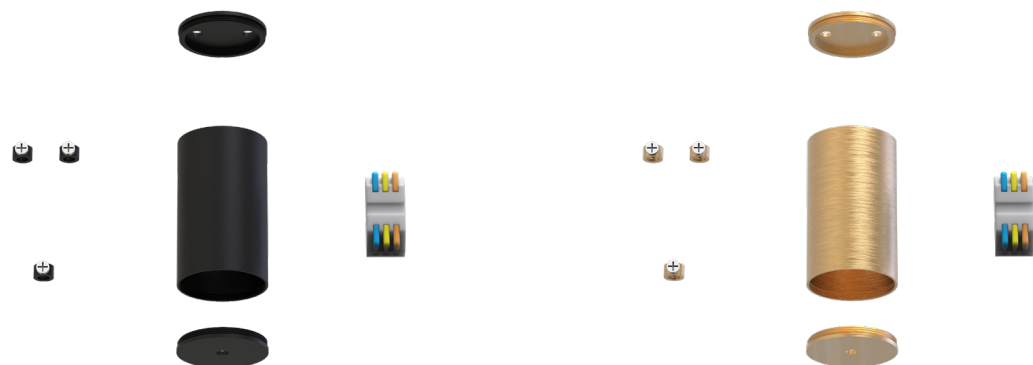

## ZETA/1

Base a soffitto per cablaggio a punto luce esistente, fornita con 4 diversi tappi di chiusura: da 1 a 4 fori per la massima versatilità di scelta. Ad ogni foro verrà collegata una base Zeta/2 tramite cavo elettrico venduto separatamente.

Ceiling base for wiring to existing light point, supplied with 4 different closing caps: from 1 to 4 holes for maximum versatility of choice. A Zeta/2 base will be connected to each hole via an electric cable sold separately.

## ZETA/2

Base in sospensione per cablaggio delle lampade compatibili, 1 punto luce cadauna. Ad ogni base Zeta/2 saranno collegate due basi Zeta/1 tramite cavo elettrico venduto separatamente.

Suspended base for wiring compatible lamps, 1 light point each. Two Zeta/1 bases will be connected to each Zeta/2 base via an electric cable sold separately.

ZETA/1 CON TAPPO A 1 FORO  
ZETA/1 WITH 1 HOLE CAPS

ZETA/1 CON TAPPO A 2 FORI  
ZETA/1 WITH 2 HOLE CAPS

QUALSIASI SOSPENSIONE CON PORTALAMPADE E27, E14 O GX53  
EVERY LAMP WITH E27, E14 OR GX53 LAMPHOLDER