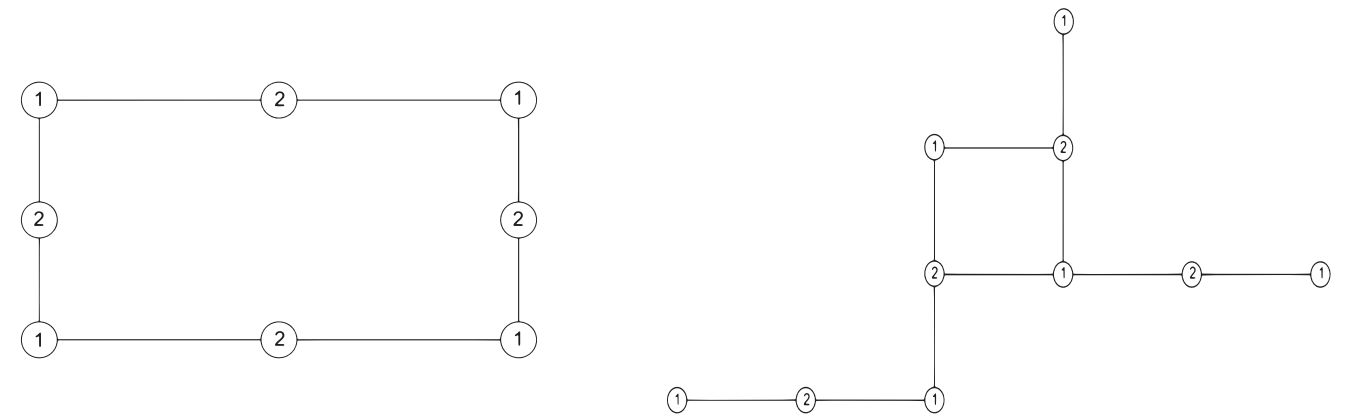

Esempi di composizione con basi Zeta, ulteriori esempi a pag. 12, 71, 163

Zeta composition examples, more example at pag. 12,71, 163

4318	ZETA/1 N	Base soffitto nera con 4 tappi	Black ceiling base with 4 caps
1195	ZETA/1 OS	Base soffitto ottone spazz. con 4 tappi	Brushed brass ceiling base with 4 caps
3366	ZETA/2 N	Base in sospensione nera	Black suspended base
3328	ZETA/2 OS	Base in sospensione ottone spazz.	Brushed brass suspended base
3571	CAVO/N	Cavo 500 cm nero in tessuto	500cm black fabric wire
3588	CAVO/T	Cavo 500cm trasparente	500cm transparent wire